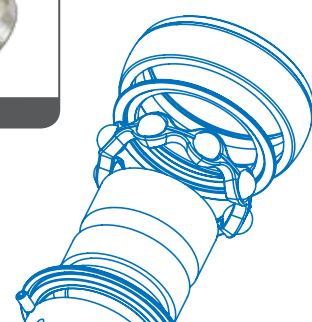

# TRANSPORTADORES & VENTILAÇÃO

Rotação com baixo ruído  
Também com anel de borracha  
Baixo momento torsor  
Alternativa com fixação concêntrica, intercambiável  
Também relubrificável

## VENTILAÇÃO

## TRANSPORTADORES

- Baixa manutenção
- Torque de acordo com a especificação do cliente

Conversões: **INA**  
**ROLMAX**

JOGO DE ESFERA

ANEL EXTERNO

- V22 - Com furo de lubrificação em ambos os lados
- Superfície externa cilíndrica ou esférica