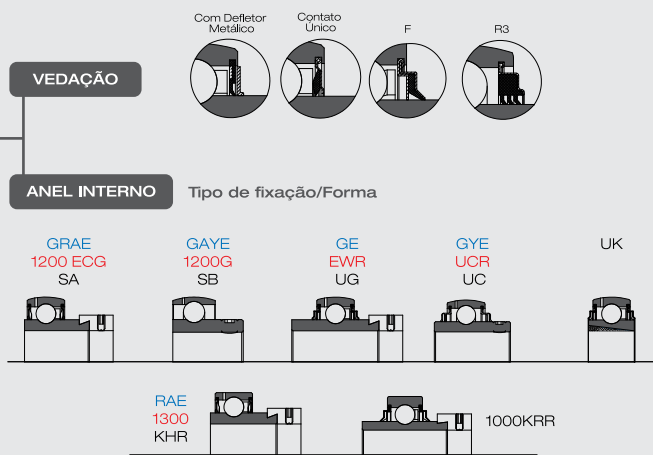

## VENTILAÇÃO

## TRANSPORTADORES

- Baixa manutenção
- Torque de acordo com a especificação do cliente

Conversões: **INA**  
**ROLMAX**

JOGO DE ESFERA

ANEL EXTERNO

- V22 - Com furo de lubrificação em ambos os lados
- Superfície externa cilíndrica ou esférica