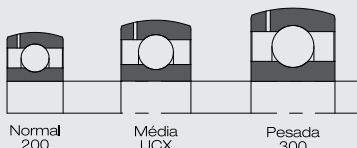

## TRANSPORTADORES

- Baixa manutenção
- Torque de acordo com a especificação do cliente

Conversões: **INA**  
**ROLMAX**

JOGO DE ESFERA

ANEL EXTERNO

- V22 - Com furo de lubrificação em ambos os lados
- Superfície externa cilíndrica ou esférica