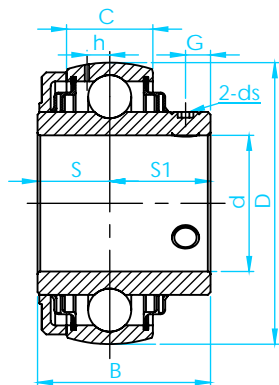

Tipo - UC-300 - Cargas Normais

Vedação F

Com Defletor Metálico

Vedação R3

BRM

Ø do Eixo (d)		Rolamento	D mm	B mm	C mm	S mm	S1 mm	G mm	h mm	ds mm	Capacidade de Carga	
mm	Pol.										Dinâmica C (N)	Estática Co (N)
25	7/8	UC305-14	62	38	21	15	23	6	6,2	M6X1	22360	11500
	15/16	UC305-15										
	1	UC305										
	1	UC305-16										
30	1 1/8	UC306-18	72	43	24	17	26	6	6,5	M6X1	27000	15200
	1 3/16	UC306										
	1 3/16	UC306-19										
35	1 1/4	UC307-20	80	48	25	19	29	8	7,2	M8X1	33500	19200
	1 5/16	UC307-21										
	1 3/8	UC307-22										
	1 3/8	UC307										
40	1 1/2	UC308-24	90	52	28	19	33	10	8,5	M10X1,25	40560	24000
	1 9/16	UC308-25										
	1 9/16	UC308										
45	1 5/8	UC309-26	100	57	30	22	35	10	9	M10X1,25	53000	31800
	1 11/16	UC309-27										
	1 3/4	UC309-28										
	1 3/4	UC309										
50	1 7/8	UC310-30	110	57	30	22	35	10	9	M10X1,25	61750	37800
	1 15/16	UC310-31										
	1 15/16	UC310										
55	2	UC311-32	120	66	34	25	41	12	10,6	M12X1,25	71500	44800
	2 1/8	UC311-34										
	2 3/16	UC311										
	2 3/16	UC311-35										
60	2 1/4	UC312-36	130	71	36	26	45	12	11,3	M12X1,25	81600	51800
	2 3/8	UC312										
	2 7/16	UC312-38										
	2 7/16	UC312-39										
65	2 1/2	UC313-40 UC313	140	75	38	30	45	12	12,1	M12X1,25	93860	60500
70	2 3/4	UC314-44 UC314	150	78	40	31	47	12	12,8	M12X1,25	104260	68000
75	3	UC315 UC315-48	160	82	42	32	50	14	13,5	M14X1,5	113360	76800
80		UC316	170	86	44	34	52	14	14,5	M14X1,5	122850	86500
85	3 1/4	UC317-52 UG317	180	96	46	40	56	16	15,5	M16X1,5	132600	96500
90	3 1/4	UC318-56 UC318	190	96	48	40	56,0	16	16,5	M16X1,5	143000	108000
95	3 3/4	UC319 UC319-60	200	103	50	41	62	18	16,7	M16X1,5	156000	122000
100	4	UC320 UC320-64	215	108	54	42	66	18	19	M18X1,5	171600	140000
110	-	UC322	240	117	60	46	71	18	21	M18X1,5	158000	178000
120	-	UC324	260	126	64	51	75	18	22	M18X1,5	175000	208000
130	-	UC326	280	135	68	54	81	20	23	M20X1,5	195000	242000
140	-	UC328	300	145	72	59	86	20	25	M20X1,5	212000	272000